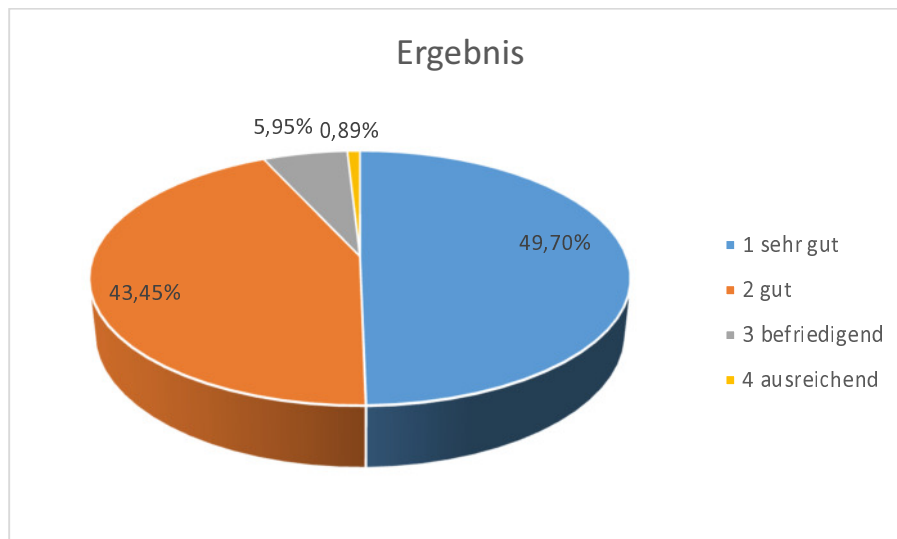

Wie beurteilen Sie den Referenten fachlich? Ø 1,29

Wie beurteilen Sie den Referenten bezüglich der Wissensvermittlung? Ø 1,58

Wie bewerten Sie das Webinar insgesamt? Ø 1,67