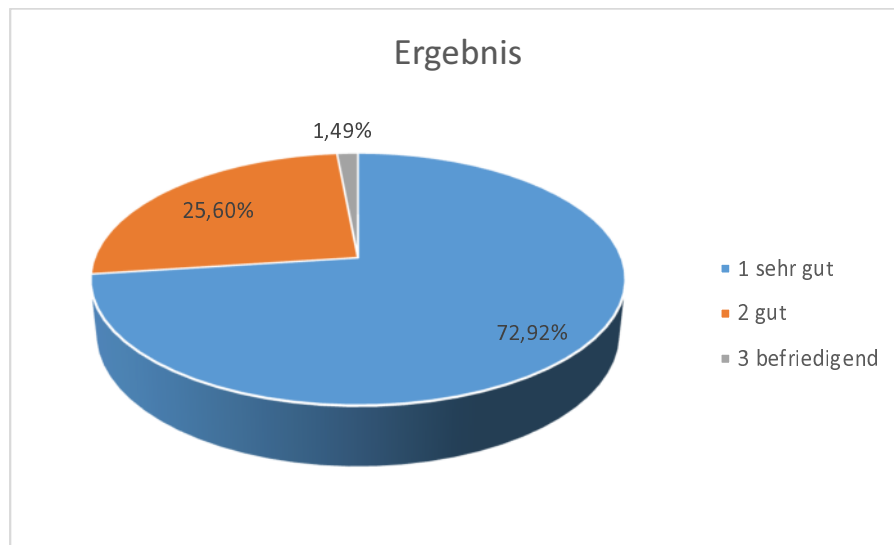

Wie beurteilen Sie den Referenten fachlich? Ø 1,29

Wie beurteilen Sie den Referenten bezüglich der Wissensvermittlung? Ø 1,58

Wie bewerten Sie das Webinar insgesamt? Ø 1,67