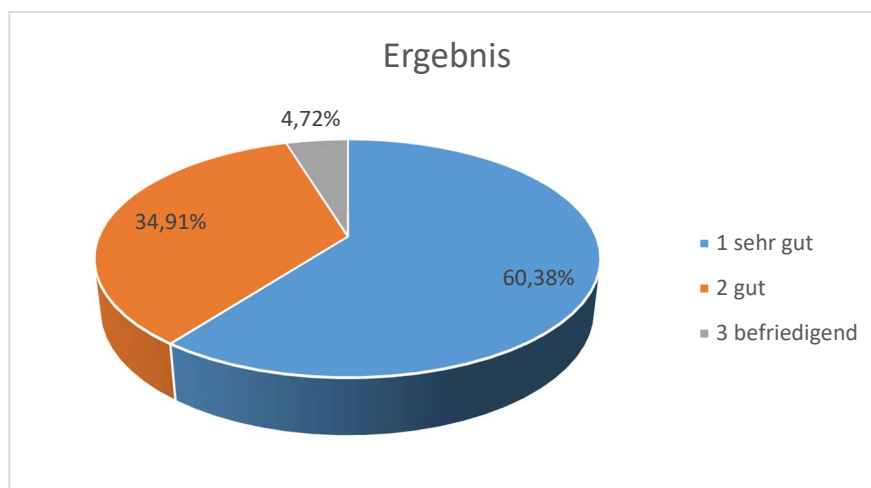

Wie beurteilen Sie den Referenten fachlich? Ø 1,19

Wie beurteilen Sie den Referenten bezüglich der Wissensvermittlung? Ø 1,44

Wie bewerten Sie das Webinar insgesamt? Ø 1,50