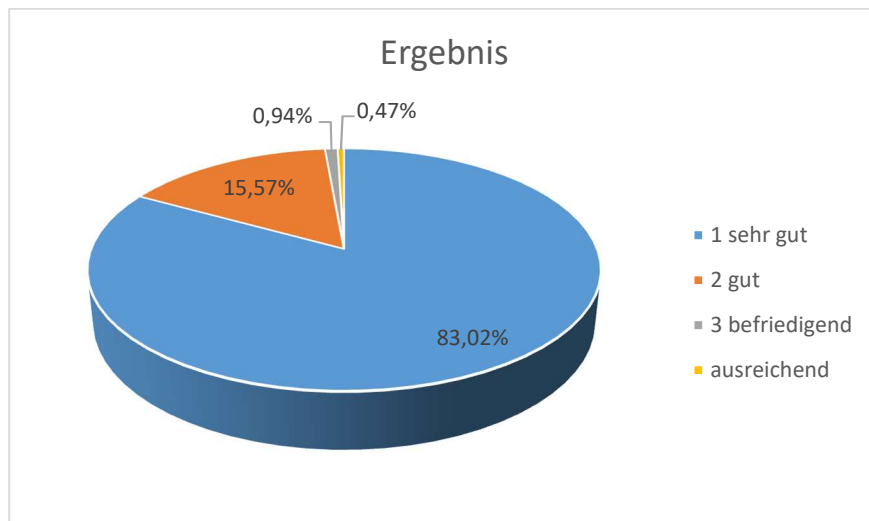

Wie beurteilen Sie den Referenten fachlich? Ø 1,19

Wie beurteilen Sie den Referenten bezüglich der Wissensvermittlung? Ø 1,44

Wie bewerten Sie das Webinar insgesamt? Ø 1,50